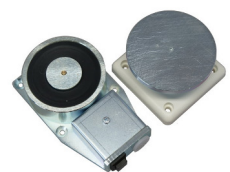

CC-STI RP-RD2-01
 CC-STI CI

Konventionelt brandtryk
 Transparent dæksel for brandtryk

Konventionelle detektorer findes som
 Optisk Røgdetektor
 Dobbelt Optisk Røgdetektor
 Varmedetektor 58 gr.
 Varmedetektor 80 gr.

Detektor Sokkel med kabelindføring fra siden og bunden

Detektorsoklen er til tørt miljø

044445
 001431

Lav sokkel. Dimensioner: ø 104 mm, højde 15 mm
 Høj sokkel. Dimensioner: ø 104 mm, højde 23 mm

11.2 ABDL

Varenummer Beskrivelse Pris

Til brug i vådt miljø anvendes indkoblingsdåse i hvid plast med 2 kabelindgange og tæthedegrad Ip55, sammen med adapter

046950
046916

NS-2IP55 Indkoblingsdåse IP55
NS-ADAPT Adapter for Ip55

Dørmagnet for vægmontage med udløsetast og fleksibelt anker

Dimensioner (h x b x d):
95 x 76 x 46 mm

SG-3-87-0551S

Holdekraft: 50kg, strømforbrug 43 mA

Dørmagneter for vægmontage komplet med anker

Strømforbrug: 50 kg: 43 mA, 100 kg: 76 mA